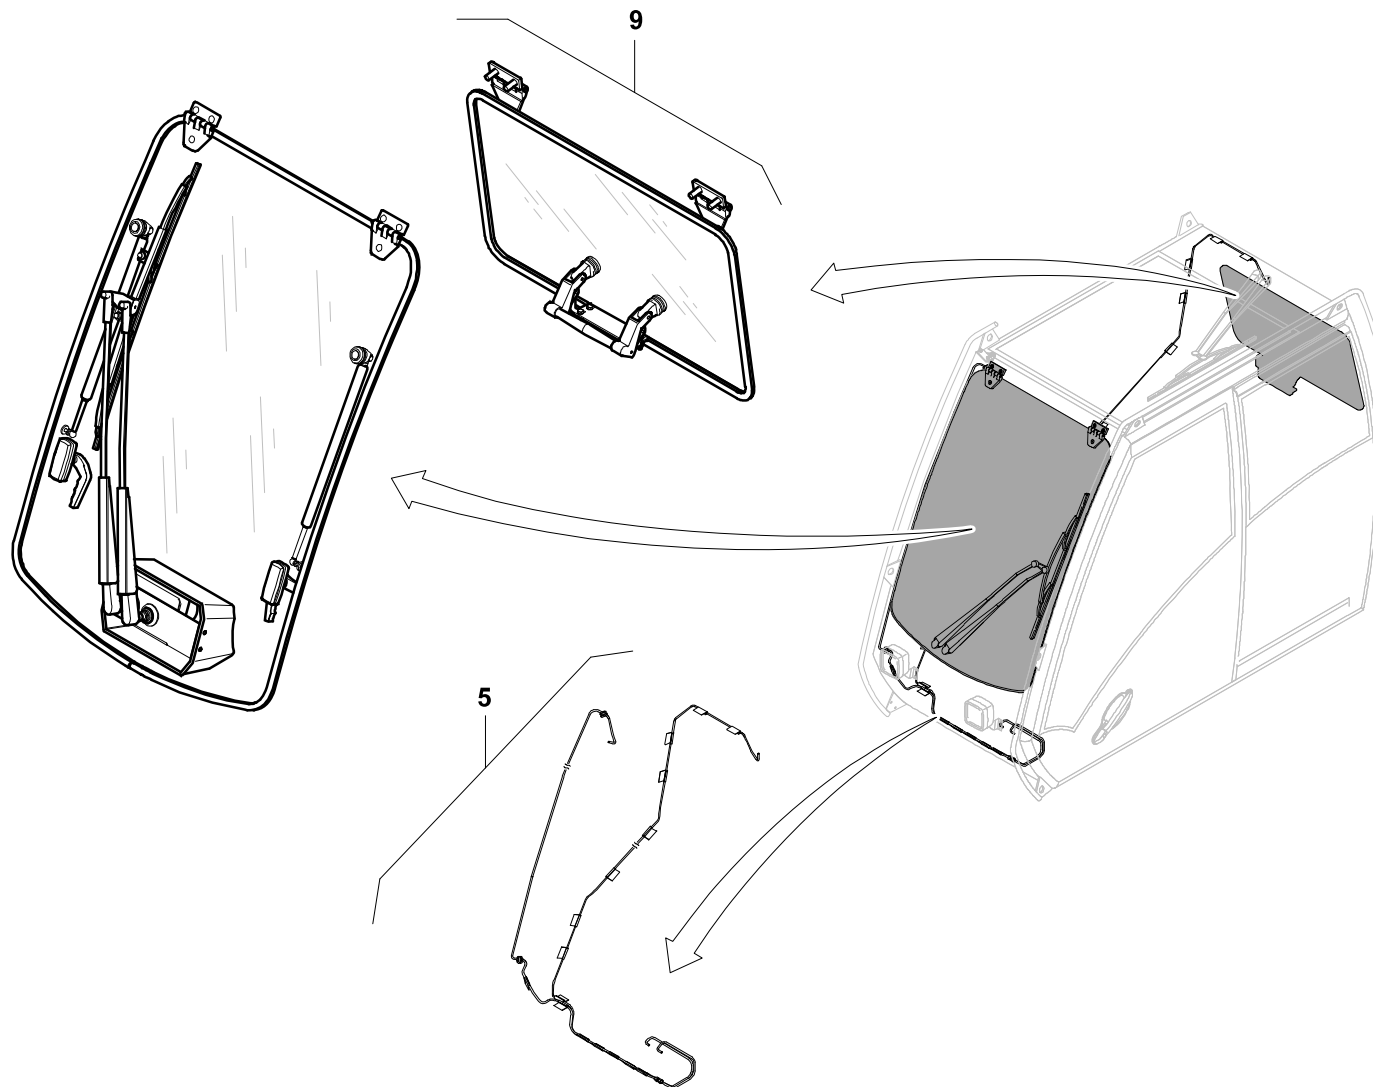

**GROVE**

KRANKABINE ZSB.

CRANE CABIN, ASSEMBLY

BILDTADEL  
PICTORIAL DISPLAY

GMK4080-3

07.21

4292130-ETL A

2/5

**GROVE**<sup>®</sup>

KRANKABINE ZSB.

CRANE CABIN, ASSEMBLY

BILDTADEL  
PICTORIAL DISPLAY**GMK4080-3**

07.21

**4292130-ETL A**

3/5

**GROVE**

KRANKABINE ZSB.

CRANE CABIN, ASSEMBLY

BILDTADEL  
PICTORIAL DISPLAY**GMK4080-3**

07.21

**4292130-ETL A**

4/5

4292130-A-BL04-0721-0000

**GROVE**<sup>®</sup>