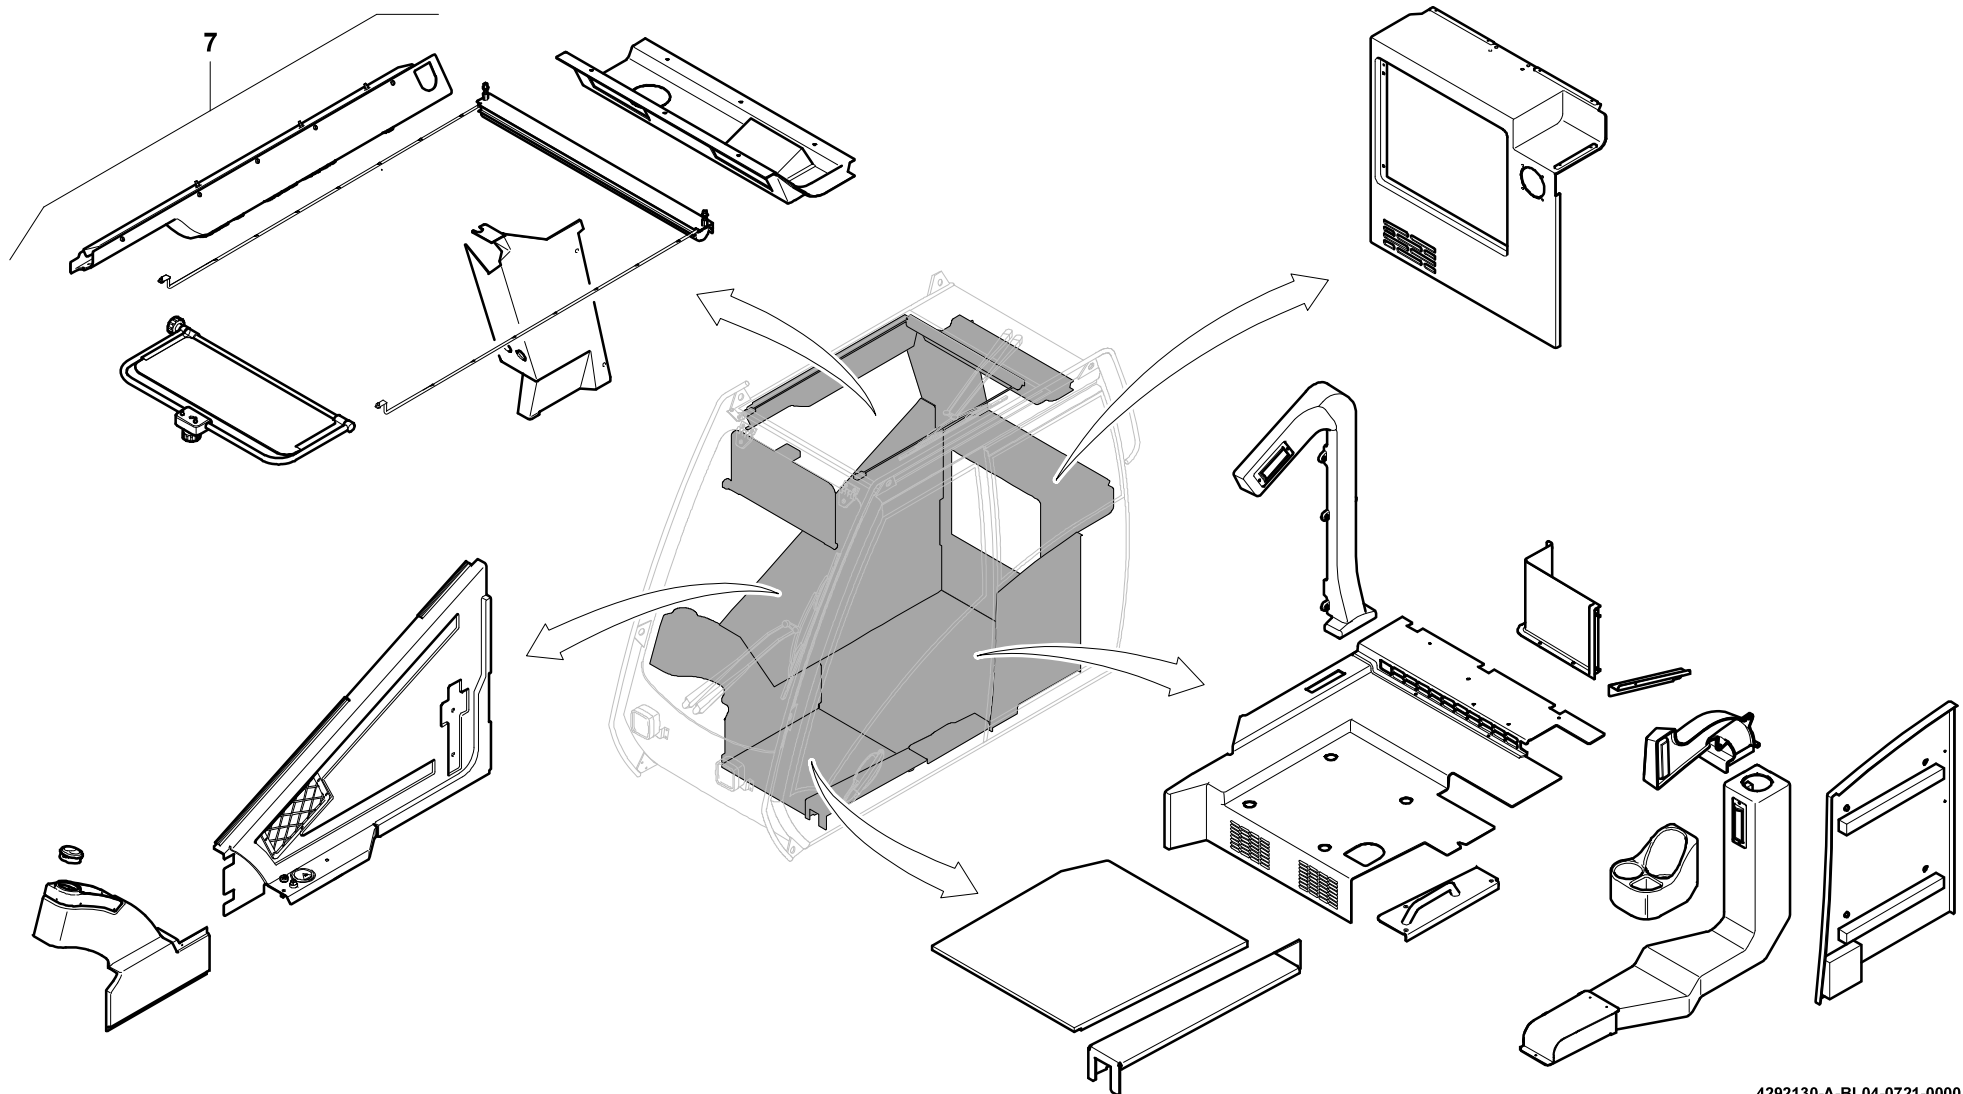

KRANKABINE ZSB.

CRANE CABIN, ASSEMBLY

BILDTADEL  
PICTORIAL DISPLAY**GMK4080-3**

07.21

**4292130-ETL A**

4/5

4292130-A-BL04-0721-0000

**GROVE**<sup>®</sup>

KRANKABINE ZSB.

CRANE CABIN, ASSEMBLY

BILDTADEL  
PICTORIAL DISPLAY**GMK4080-3**

07.21

**4292130-ETL A**

5/5