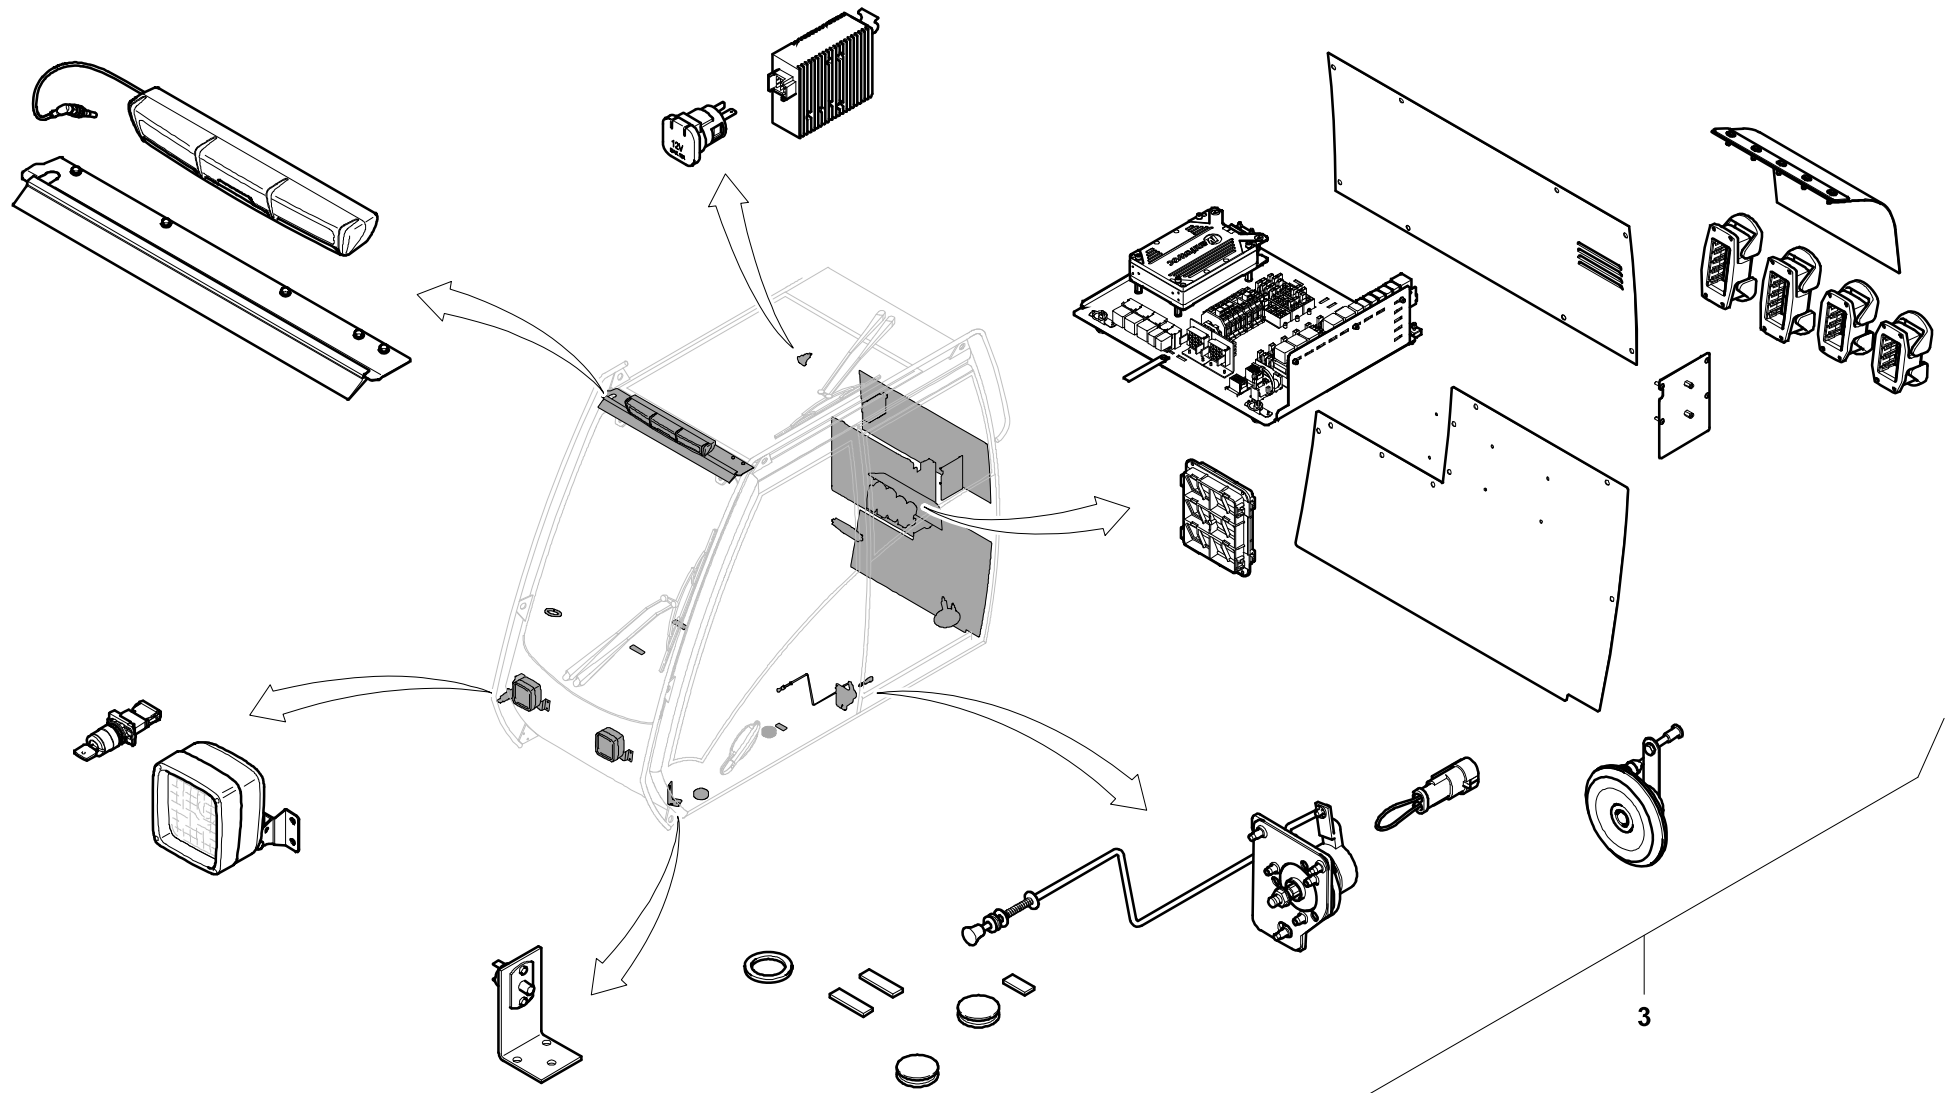

**GROVE**

KRANKABINE ZSB.

CRANE CABIN, ASSEMBLY

BILDТАFЕL  
PICTORIAL DISPLAY

GMK4080-3

07.21

4292130-ETL A

1/5

**GROVE**

KRANKABINE ZSB.

CRANE CABIN, ASSEMBLY

BILDTADEL  
PICTORIAL DISPLAY

GMK4080-3

07.21

4292130-ETL A

2/5

**GROVE**<sup>®</sup>

KRANKABINE ZSB.

CRANE CABIN, ASSEMBLY

BILDTADEL  
PICTORIAL DISPLAY**GMK4080-3**

07.21

**4292130-ETL A**

3/5

**GROVE**